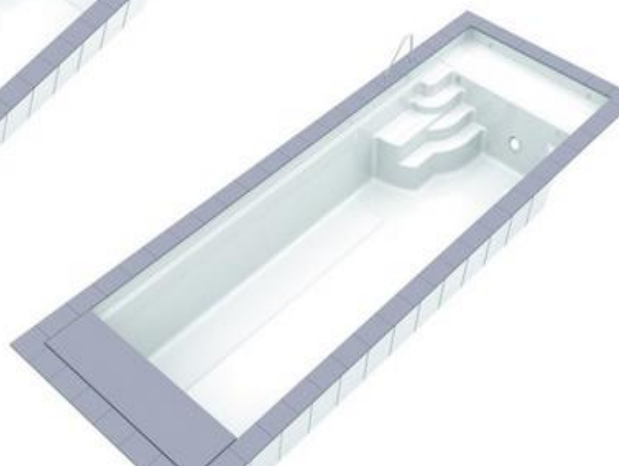

Spełniamy Twoje Marzenia

CENNIK 2024 Niecki basenowe laminat prod. RivieraPool

MARINA 600 / 750

Jednoczęściowa niecka basenowa wykonana z akrylatu epoksydowego:

Ściany niecki uchylne 6°

Komfortowe siedzisko i schody narożne 4- stopniowe z antypoślizgową profilowaną powierzchnią.

Zintegrowany szybk na rolętę z przykryciem drewnianym - opcja

Izolacja 30mm na dnie i ścianach niecki między profilami.

Krawędź bezpieczeństwa dla rolety, zinterowana rama stalowa

Spełniamy Twoje Marzenia

CENNIK 2024 Niecki basenowe laminat prod. RivieraPool

Model:	Marina 600	Marina 750
Wymiary wewnętrzne:	6,00x3,20x1,40m	7,50x3,20x1,40m
Pojemność m ³	21	28
Kolor: biały(03) jasnoniebieski(04) beżowy(13)	11 268,00 €	12 697,00 €
Kolor: papirus(19) srebrnoszary(22) piasek plaży(61) lazurowy(62)	11 605,00 €	13 079,00 €
Schody w innym kolorze	338,00 €	338,00 €
Izolacja Classic dodatkowa izolacja pianką twardą ścian niecki	2 169,00 €	2 700,00 €
Pasek szklanej mozaiki wokół wewn krawędzi niecki szerokość 20cm	1 849,00 €	2 451,00 €
WYPOSAŻENIE podstawowe niecki stal nierdzewna lub ABS 1 skimmer z reg. poziomu wody, 2 dysze napływowe, 1 dysza ssąca boczna, 1 reflektor podwodny LED		
Wyposażenie stal nierdzewna maskownica stal nierdzewna polerowana (0) lub lakierowana na kolor biały (1)	2 815,00 €	2 815,00 €
Wyposażenie ABS Maskownica biała lub szara. Zaleca przy zastosowaniu soli.	2 255,00 €	2 255,00 €
Poręcz Marina mała stal nierdzewna polerowana sztuk 1	536,00 €	536,00 €
Poręcz Marina duża stal nierdzewna polerowana sztuk 1	613,00 €	613,00 €
Obrzeże basenu granitowe płyty 50 x 35 x 4cm	2 444,00 €	2 753,00 €
Strefa płytkiej wody "Laguna" na szerokość basenu, głębokość 23cm. Dodatkowe 2 szt dysz, laminat w kolorze niecki.		
długość 1 mb	2 879,00 €	2 879,00 €
2 małe reflektory, LED białe, z transformatorem, bez skrzynki łącz. Pokrywa stal nierdzewna	1 494,00 €	1 494,00 €
Transport około	1 494,00 €	1 494,00 €