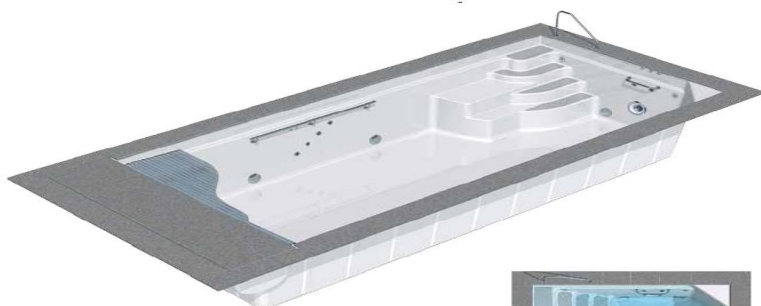

Spełniamy Twoje Marzenia

CENNIK 2024 Niecki basenowe laminat prod. RivieraPool

MARINA 600 / 750

Jednoczęściowa niecka basenowa wykonana z akrylatu epoksydowego:

Ściany niecki uchylne 6°

Komfortowe siedzisko i schody narożne 4- stopniowe z antypoślizgową profilowaną powierzchnią.

Zintegrowany szybk na rolętę z przykryciem drewnianym - opcja

Izolacja 30mm na dnie i ścianach niecki między profilami.

Krawędź bezpieczeństwa dla rolety, zinterowana rama stalowa

Spełniamy Twoje Marzenia

CENNIK 2024 Niecki basenowe laminat prod. RivieraPool

Model:	Marina 600	Marina 750
Wymiary wewnętrzne:	6,00x3,20x1,40m	7,50x3,20x1,40m
Pojemność m ³	21	28
Kolor: biały(03) jasnoniebieski(04) beżowy(13)	11 268,00 €	12 697,00 €
Kolor: papirus(19) srebrnoszary(22) piasek plaży(61) lazurowy(62)	11 605,00 €	13 079,00 €
Schody w innym kolorze	338,00 €	338,00 €
Izolacja Classic dodatkowa izolacja pianką twardą ścian niecki	2 169,00 €	2 700,00 €
Pasek szklanej mozaiki wokół wewn krawędzi niecki szerokość 20cm	1 849,00 €	2 451,00 €
WYPOSAŻENIE podstawowe niecki stal nierdzewna lub ABS 1 skimmer z reg. poziomu wody, 2 dysze napływowe, 1 dysza ssąca boczna, 1 reflektor podwodny LED		
Wyposażenie stal nierdzewna maskownica stal nierdzewna polerowana (0) lub lakierowana na kolor biały (1)	2 815,00 €	2 815,00 €
Wyposażenie ABS Maskownica biała lub szara. Zaleca przy zastosowaniu soli.	2 255,00 €	2 255,00 €
Poręcz Marina mała stal nierdzewna polerowana sztuk 1	536,00 €	536,00 €
Poręcz Marina duża stal nierdzewna polerowana sztuk 1	613,00 €	613,00 €
Obrzeże basenu granitowe płyty 50 x 35 x 4cm	2 444,00 €	2 753,00 €
Strefa płytkiej wody "Laguna" na szerokość basenu, głębokość 23cm. Dodatkowe 2 szt dysz, laminat w kolorze niecki.		
długość 1 mb	2 879,00 €	2 879,00 €
2 małe reflektory, LED białe, z transformatorem, bez skrzynki łącz. Pokrywa stal nierdzewna	1 494,00 €	1 494,00 €
Transport około	1 494,00 €	1 494,00 €