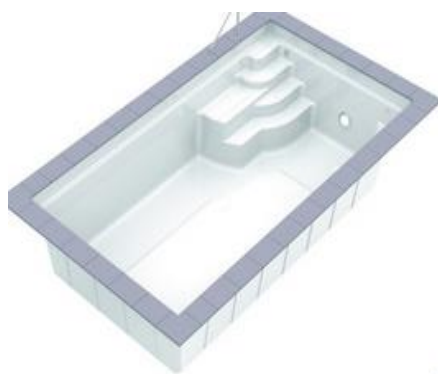

Spełniamy Twoje Marzenia

CENNIK 2024 Niecki basenowe laminat prod. RivieraPool

MARINA 600 / 750

Jednoczęściowa niecka basenowa wykonana z akrylatu epoksydowego:

Ściany niecki uchylne 6°

Komfortowe siedzisko i schody narożne 4- stopniowe z antypoślizgową profilowaną powierzchnią.

Zintegrowany szybk na rolętę z przykryciem drewnianym - opcja

Izolacja 30mm na dnie i ścianach niecki między profilami.

Krawędź bezpieczeństwa dla rolety, zinterowana rama stalowa

Spełniamy Twoje Marzenia

CENNIK 2024 Niecki basenowe laminat prod. RivieraPool

Model:	Marina 600	Marina 750
Wymiary wewnętrzne:	6,00x3,20x1,40m	7,50x3,20x1,40m
Pojemność m ³	21	28
Kolor: biały(03) jasnoniebieski(04) beżowy(13)	11 268,00 €	12 697,00 €
Kolor: papirus(19) srebrnoszary(22) piasek plaży(61) lazurowy(62)	11 605,00 €	13 079,00 €
Schody w innym kolorze	338,00 €	338,00 €
Izolacja Classic dodatkowa izolacja pianką twardą ścian niecki	2 169,00 €	2 700,00 €
Pasek szklanej mozaiki wokół wewn krawędzi niecki szerokość 20cm	1 849,00 €	2 451,00 €
WYPOSAŻENIE podstawowe niecki stal nierdzewna lub ABS 1 skimmer z reg. poziomu wody, 2 dysze napływowe, 1 dysza ssąca boczna, 1 reflektor podwodny LED		
Wyposażenie stal nierdzewna maskownica stal nierdzewna polerowana (0) lub lakierowana na kolor biały (1)	2 815,00 €	2 815,00 €
Wyposażenie ABS Maskownica biała lub szara. Zaleca przy zastosowaniu soli.	2 255,00 €	2 255,00 €
Poręcz Marina mała stal nierdzewna polerowana sztuk 1	536,00 €	536,00 €
Poręcz Marina duża stal nierdzewna polerowana sztuk 1	613,00 €	613,00 €
Obrzeże basenu granitowe płyty 50 x 35 x 4cm	2 444,00 €	2 753,00 €
Strefa płytkiej wody "Laguna" na szerokość basenu, głębokość 23cm. Dodatkowe 2 szt dysz, laminat w kolorze niecki.		
długość 1 mb	2 879,00 €	2 879,00 €
2 małe reflektory, LED białe, z transformatorem, bez skrzynki łącz. Pokrywa stal nierdzewna	1 494,00 €	1 494,00 €
Transport około	1 494,00 €	1 494,00 €