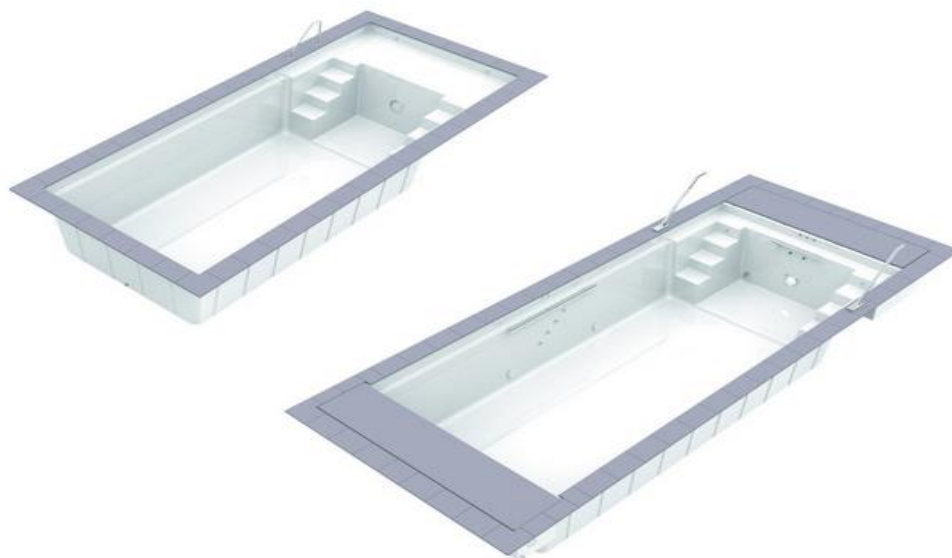

Spełniamy Twoje Marzenia

CENNIK 2024 Niecki basenowe laminat prod. RivieraPool

TWIN 700 / 800 / 745 / 845 / 945

Jednoczęściowa niecka basenowa wykonana z akrylatu epoksydowego:

Ściany niecki uchylne 6°: Dustronne 4 - stopniowe schody, w środku obszerne miejsce na przeciwprąd i masaż.

Schody narożne 4- stopniowe z antypoślizgową profilowaną powierzchnią.

Krawędź bezpieczeństwa dla rolety

Izolacja 30mm na dnie i ścianach niecki między profilami.

Krawędź bezpieczeństwa dla rolety, zinterowana rama stalowa