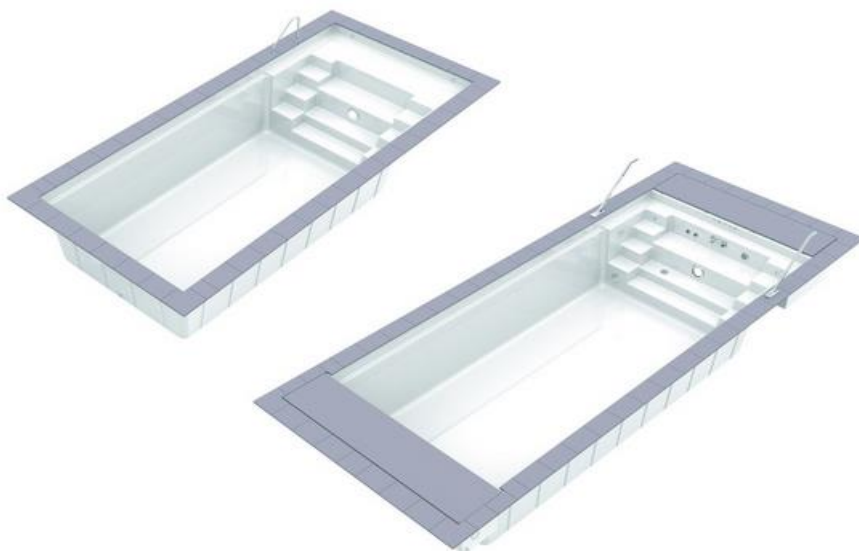

Spełniamy Twoje Marzenia

CENNIK 2024 Niecki basenowe laminat prod. RivieraPool

TWIN "S" 700 / 800 / 745 / 845 / 945

Jednoczęściowa niecka basenowa wykonana z akrylatu epoksydowego:

4 stopniowe schody z obu stron niecki pokryte powłoką antypoślizgową. W środku obszerne siedzisko do leżakowania, masażu i montażu przeciw falii

Ściany niecki z 6° uchyleniem

Zintegrowany szybik na rolętę z przykryciem drewnianym - opcja

Basen z izolacją o grubości 30 cm na dnie i ścianach niecki

Krawędź bezpieczeństwa dla rolety, zinterowana rama stalowa